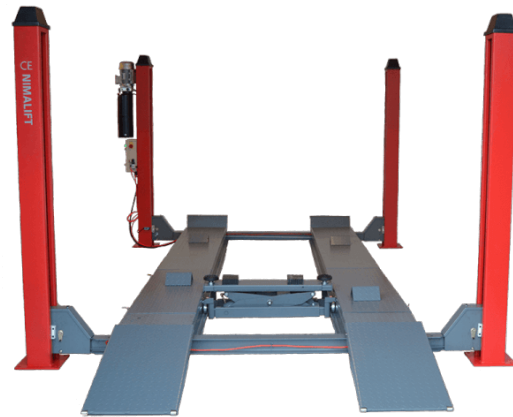

NIMALIFT

Kvalitets autolifte og værkstedsinventar

Tlf: 69 15 91 00

Deluxe 4-søjlet autolift - 4000 kg

Data:

Højde: 2230 mm

Bredde: 3190 mm

Bredde mellem søjlerne: 2745 mm

Længde: 4630 mm + køreramper

Afstand mellem kørerbanerne:

0-1200 mm

Maks løftehøjde: 1800 mm

Min. Frihøjde: 130 mm

El-tilslutning: 400 V

Motorkraft: 2,2 kw

Løftetid: 55 sek

Sænketid: 50 sek

Pulverlakeret: Ja

Krav til gulvet:

Betontykkelse for 4 tons: min. 200 mm

Betonstyrke: C25

Pakkedimensioner:

L: 4550 mm - B: 600 mm –

H: 720mm

Vægt: 1500 kg

OBS: Husk tilkøb af 15 l hydraulikolie, visk. 32.

Olietank: 12 liter

Ekskl. moms: **23.899,00 DKK**

Inkl. moms: **29.873,75 DKK**

Sikkerhed:

CE-godkendt: Ja

Slangebrudsventil: Ja, hvis olieslangen skulle springe

Arbejdsstøj: 65 db

Sænkealarm: Ja

Antal sikkerhedslåse: 4 stk, automatisk udløsning